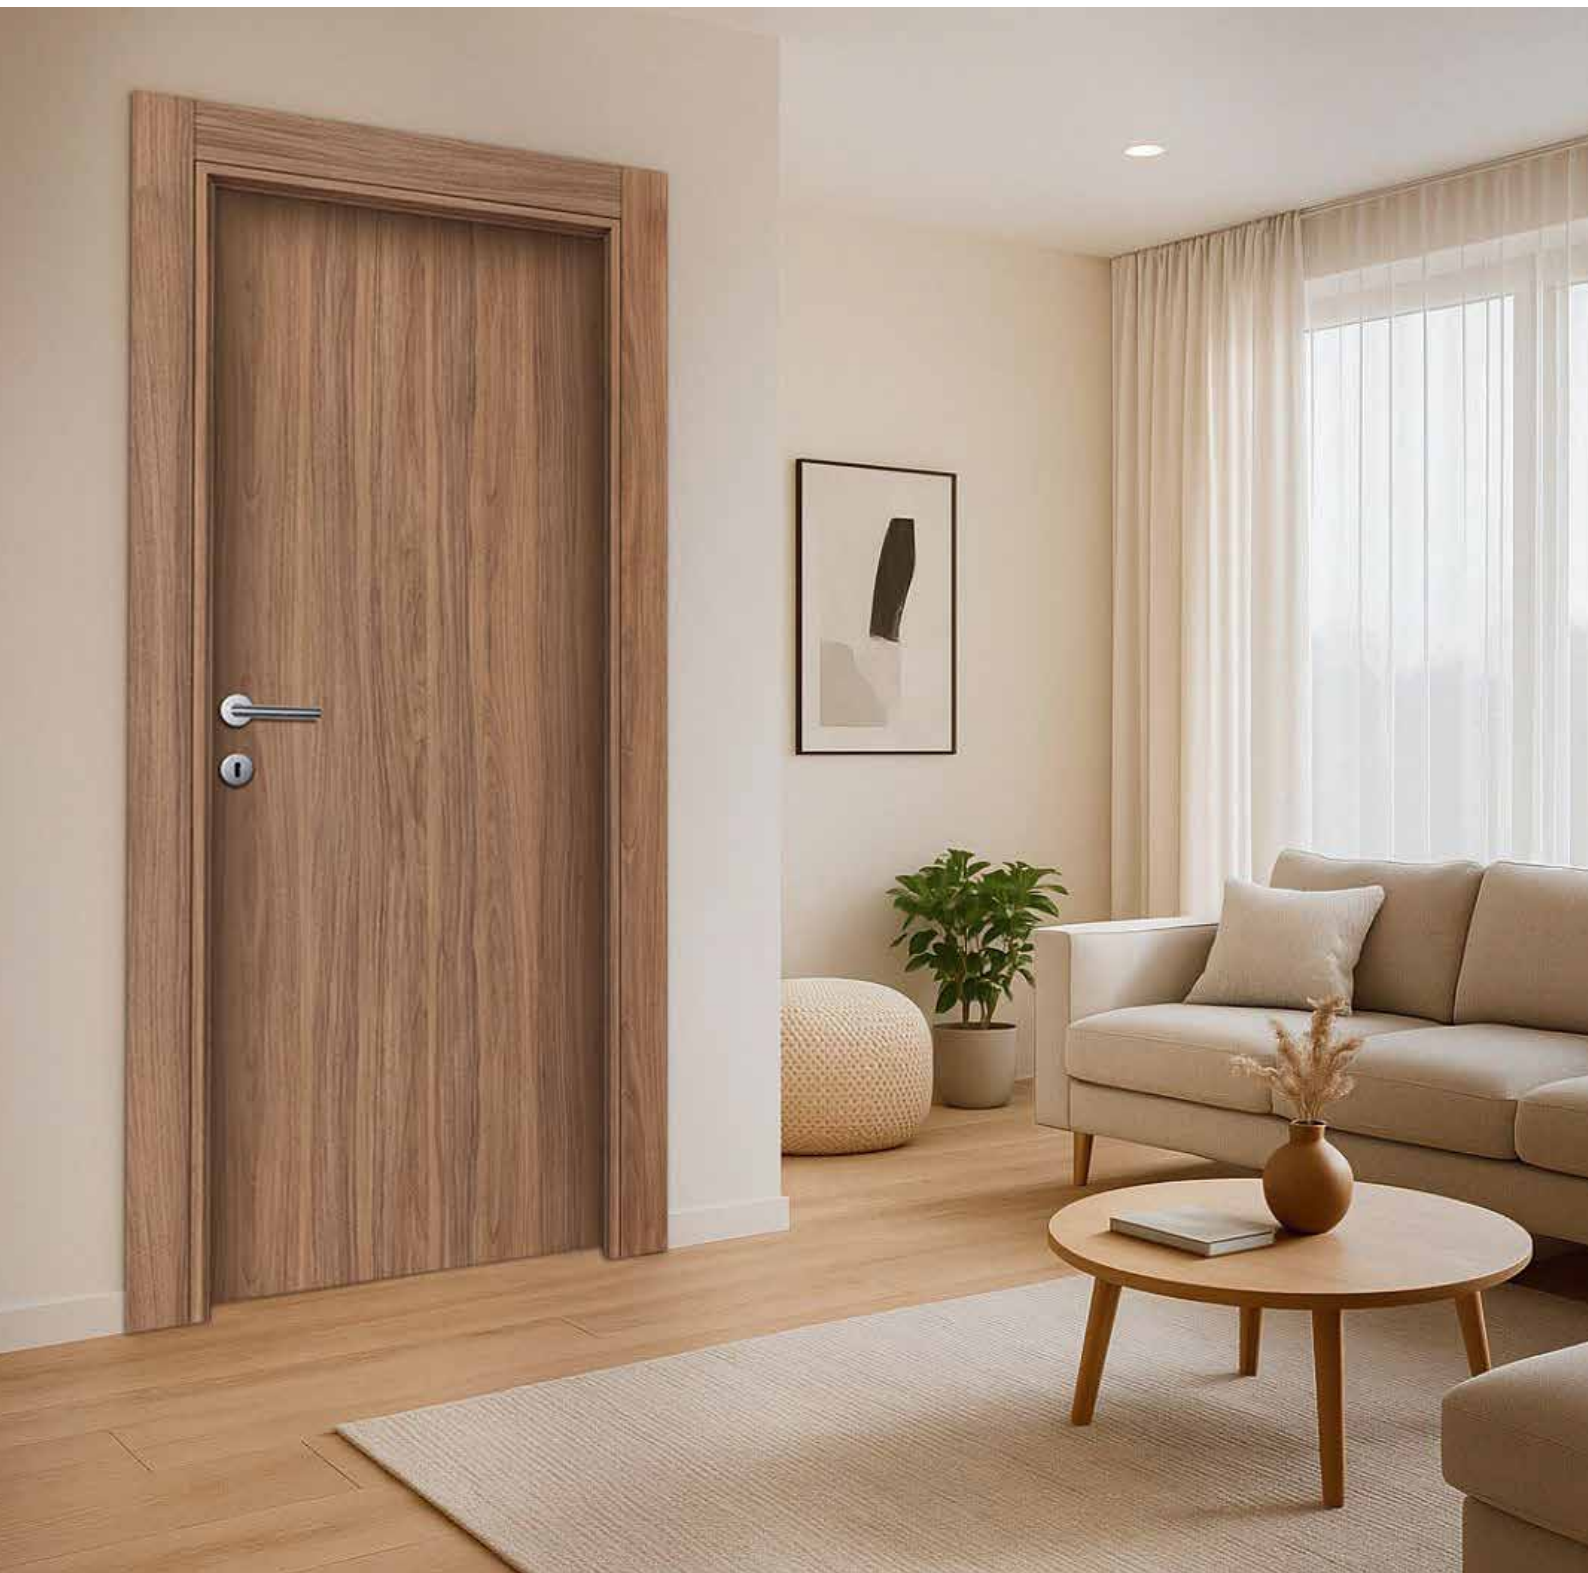

EK FURNIR LUX

Vrata koja oplemenjuju prostor.