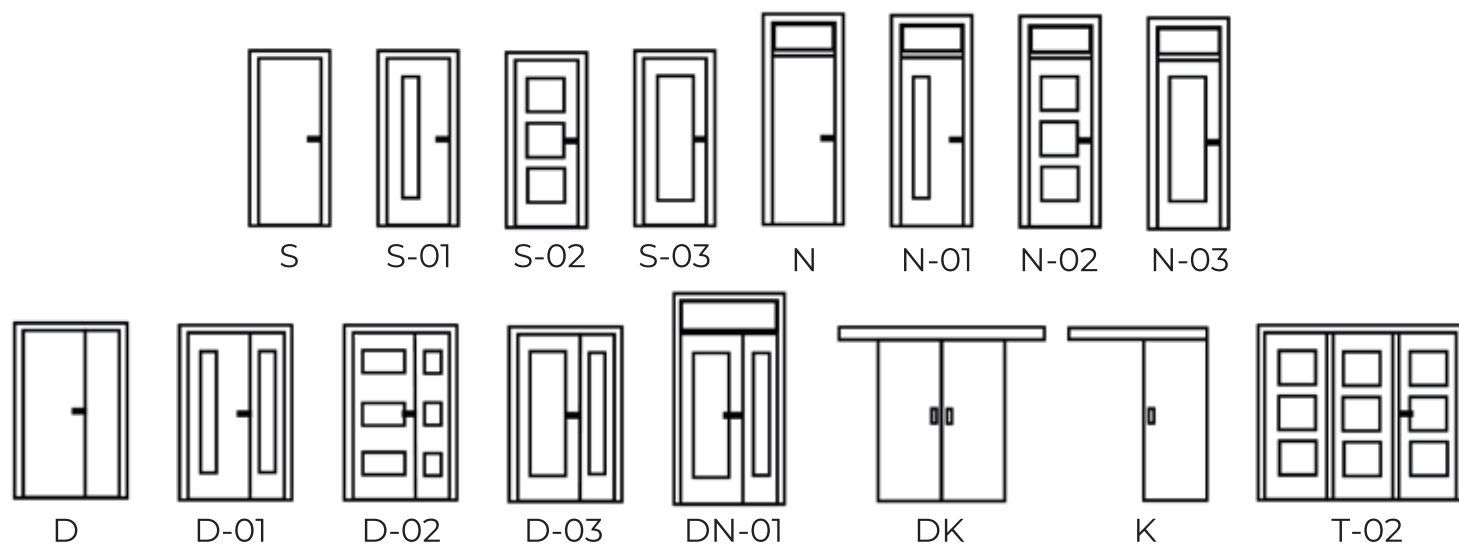

Modeli vrata