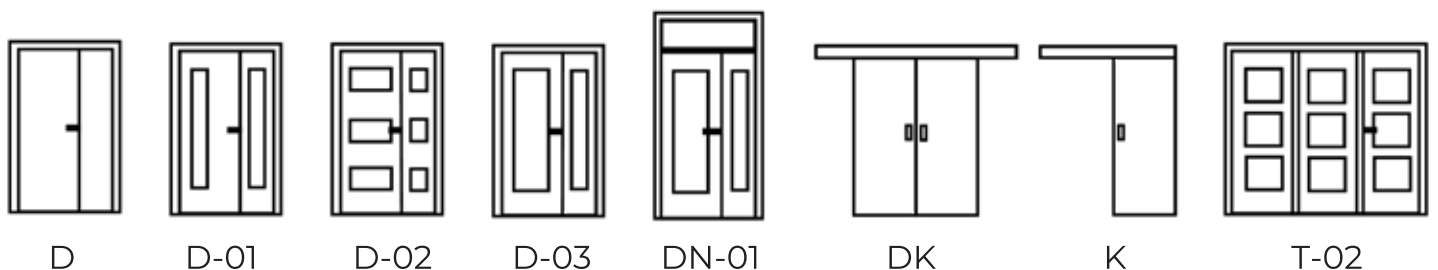

Modeli vrata