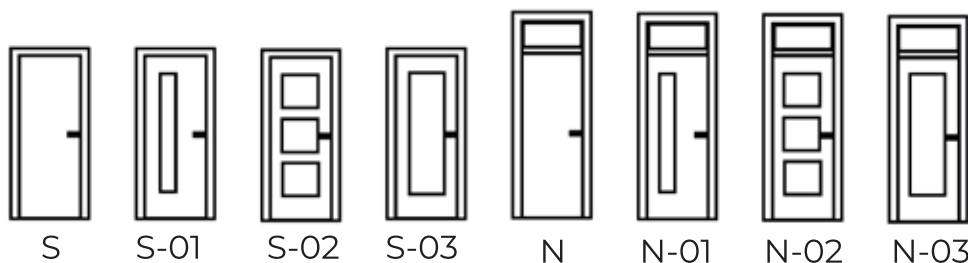

Modeli vrata