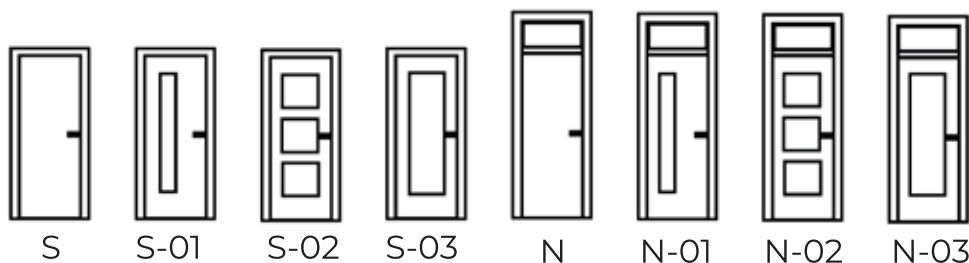

Modeli vrata