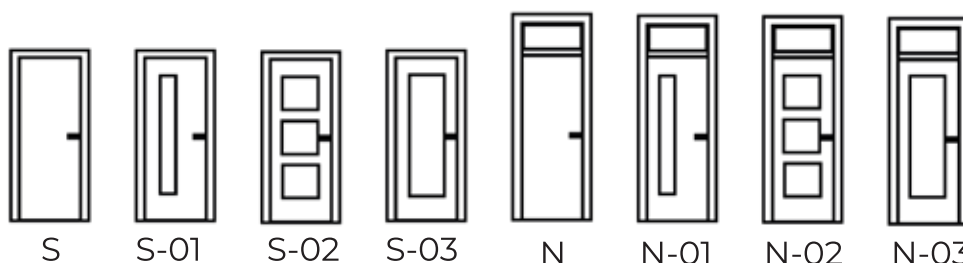

Modeli vrata