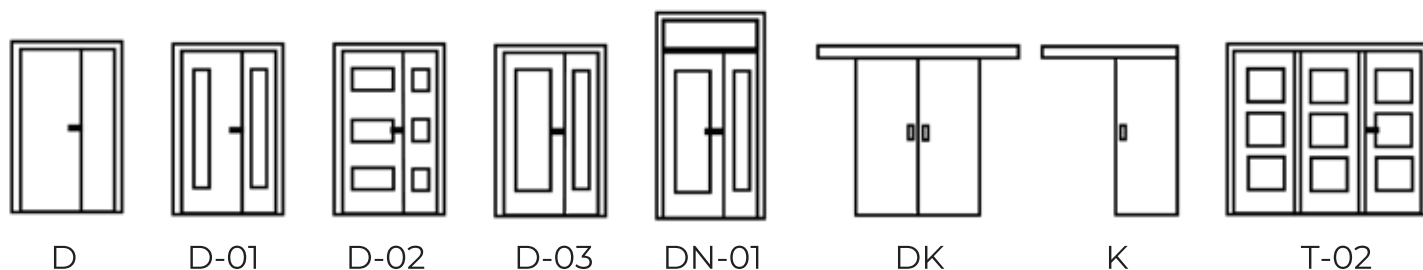

Modeli vrata