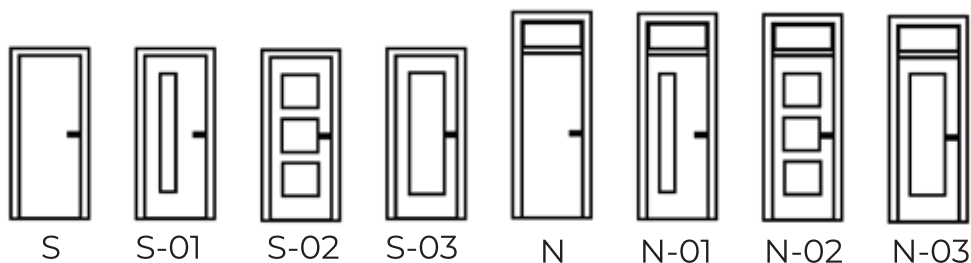

Modeli vrata