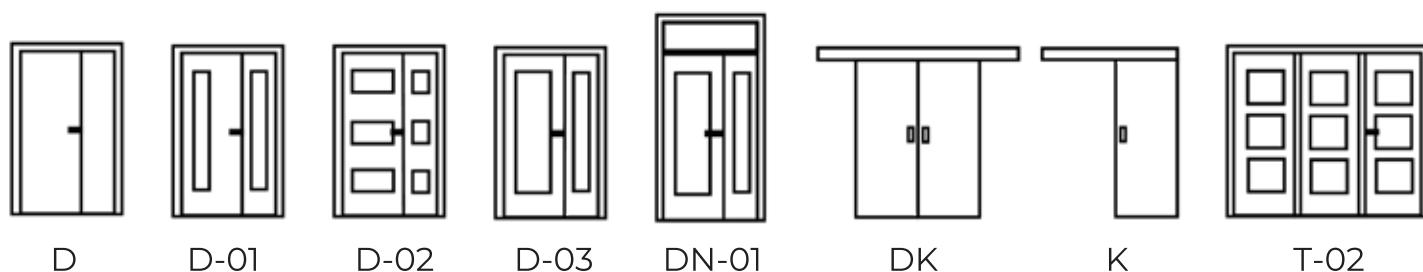

Modeli vrata