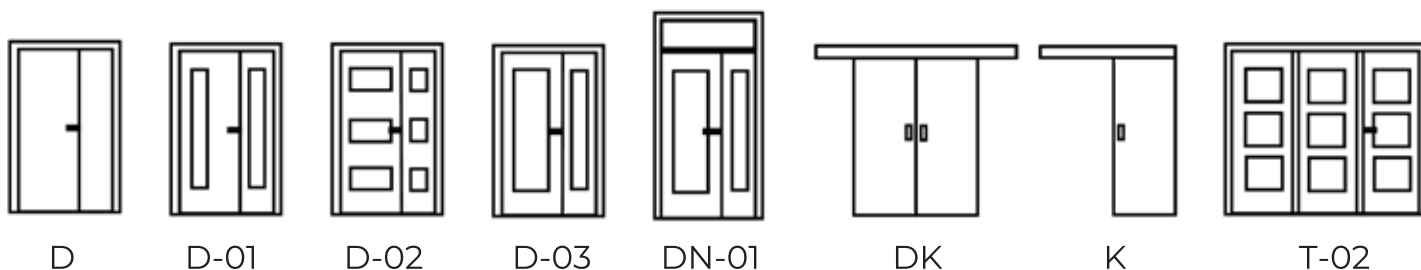

Modeli vrata