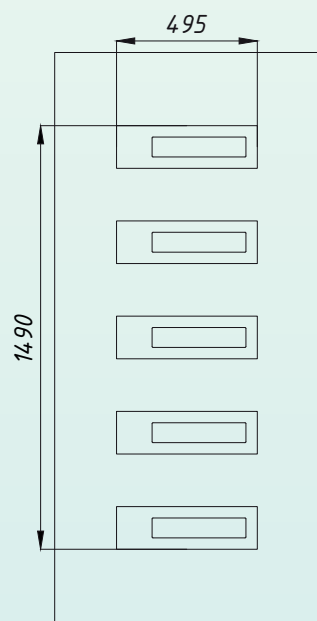

ALG6-ZEL

DLX3-AL-BJL

DLX4-AL-BJL

DLX5-AL-BJL

DLX6-AL-BJL

DOSTUPNO U DEBLJINAMA 20, 24, 28, 32, 36, 40 i 44 mm

**P1**

**P2**

**P3**

**P4**

**P5**

**P6**

**P7**

**P9**

**P10**

**P11**

**P17**

**P14**

**P15**

**P16**

**ALG3**

**P19**

**ALG1**

**PX4**

## PVC RAVNI PANELI 2000 x 3000

OZNAKA	OPIS
AL	ALUMINIJUM
P	PVC
H	HPL
X	INOX
U	UGRAĐENO
R	RAVNI
G	GRAVIRARNO

Dostupni u debljinama  
24mm - 28mm - 32mm - 36mm - 40mm - 44mm