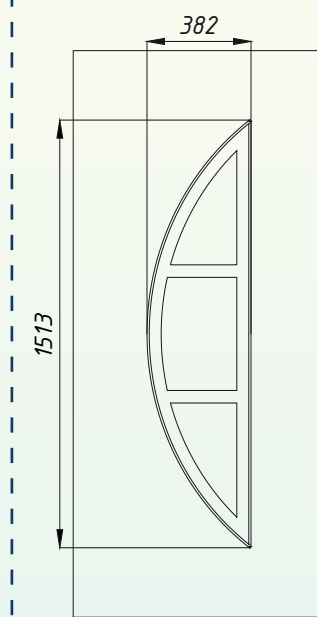

ALG6-ZEL

DLX3-AL-BJL

DLX4-AL-BJL

DLX5-AL-BJL

DLX6-AL-BJL

DOSTUPNO U DEBLJINAMA 20, 24, 28, 32, 36, 40 i 44 mm

**P1**

**P2**

**P17**

**P14**

**P15**

**P16**

**ALG3**

**P19**

**ALG1**

**PX4**

## PVC RAVNI PANELI 2000 x 3000

OZNAKA	OPIS
AL	ALUMINIJUM
P	PVC
H	HPL
X	INOX
U	UGRAĐENO
R	RAVNI
G	GRAVIRARNO

Dostupni u debljinama  
24mm - 28mm - 32mm - 36mm - 40mm - 44mm