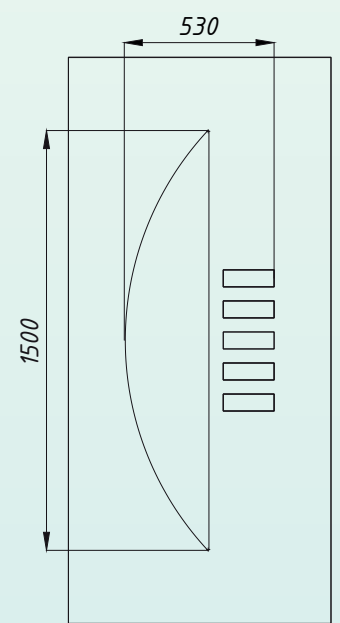

ALG6-ZEL

DLX3-AL-BJL

DLX4-AL-BJL

DLX5-AL-BJL

DLX6-AL-BJL

DOSTUPNO U DEBLJINAMA 20, 24, 28, 32, 36, 40 i 44 mm

**P1**

**P2**

**P3**

**P4**

**P5**

**P6**

**P7**

**P9**

**P10**

**P11**

## PVC RAVNI PANELI 2000 x 3000

OZNAKA	OPIS
AL	ALUMINIJUM
P	PVC
H	HPL
X	INOX
U	UGRAĐENO
R	RAVNI
G	GRAVIRARNO

Dostupni u debljinama  
24mm - 28mm - 32mm - 36mm - 40mm - 44mm