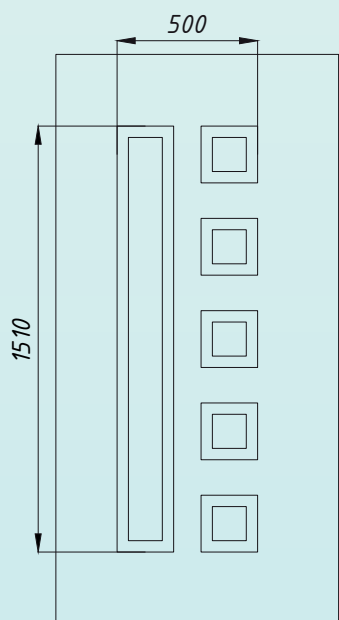

ALG6-ZEL

DLX3-AL-BJL

DLX4-AL-BJL

DLX5-AL-BJL

DLX6-AL-BJL

DOSTUPNO U DEBLJINAMA 20, 24, 28, 32, 36, 40 i 44 mm

**P1**

**P2**

**P3**

**P4**

**P5**

**P6**

**P7**

**P9**

**P10**

**P11**

## PVC RAVNI PANELI 2000 x 3000

OZNAKA	OPIS
AL	ALUMINIJUM
P	PVC
H	HPL
X	INOX
U	UGRAĐENO
R	RAVNI
G	GRAVIRARNO

Dostupni u debljinama  
24mm - 28mm - 32mm - 36mm - 40mm - 44mm