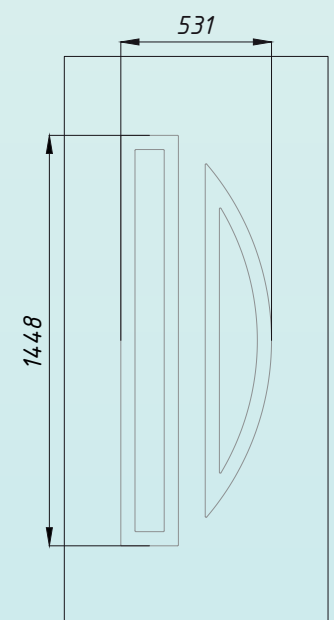

ALG6-ZEL

DLX3-AL-BJL

DLX4-AL-BJL

DLX5-AL-BJL

DLX6-AL-BJL

DOSTUPNO U DEBLJINAMA 20, 24, 28, 32, 36, 40 i 44 mm

**P1**

**P2**

**PX5**

**PX20**

**P7**

**P8**

**PX16**

**P11**

## PVC RAVNI PANELI 2000 x 3000

OZNAKA	OPIS
AL	ALUMINIJUM
P	PVC
H	HPL
X	INOX
U	UGRAĐENO
R	RAVNI
G	GRAVIRARNO

Dostupni u debljinama  
24mm - 28mm - 32mm - 36mm - 40mm - 44mm