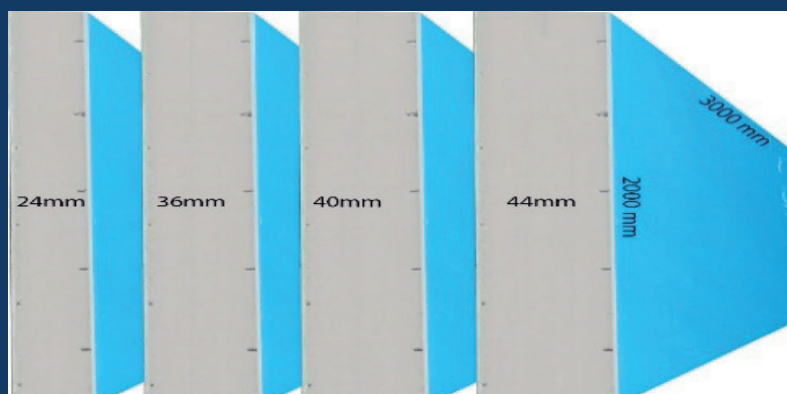

## PVC RAVNI PANELI 2000 x 3000

OZNAKA	OPIS
AL	ALUMINIJUM
P	PVC
H	HPL
X	INOX
U	UGRAĐENO
R	RAVNI
G	GRAVIRARNO

Dostupni u debljinama  
24mm - 28mm - 32mm - 36mm - 40mm - 44mm