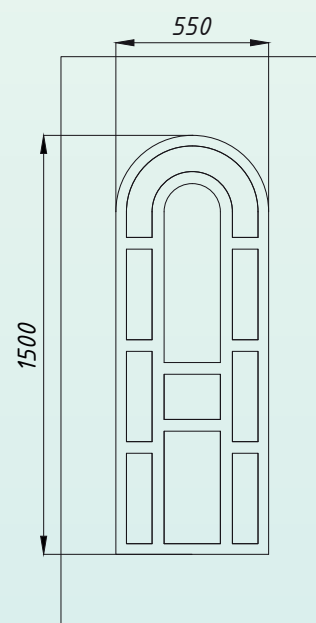

ALG6-ZEL

DLX3-AL-BJL

DLX4-AL-BJL

DLX5-AL-BJL

DLX6-AL-BJL

DOSTUPNO U DEBLJINAMA 20, 24, 28, 32, 36, 40 i 44 mm

**P1**

**P2**

**P3**

**P4**

**P5**

**P6**

**P7**

**P9**

**P10**

**P11**

## PVC RAVNI PANELI 2000 x 3000

OZNAKA	OPIS
AL	ALUMINIJUM
P	PVC
H	HPL
X	INOX
U	UGRAĐENO
R	RAVNI
G	GRAVIRARNO

Dostupni u debljinama  
24mm - 28mm - 32mm - 36mm - 40mm - 44mm