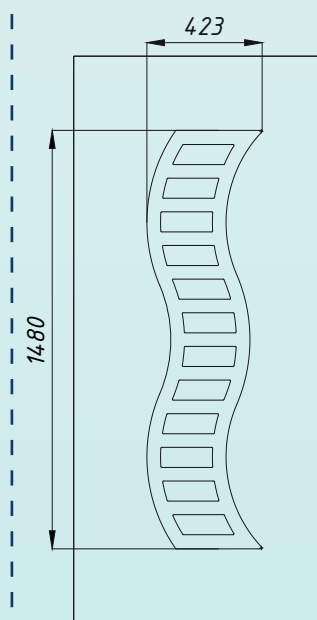

**PX5**

**PX20**

**P7**

**P8**

**PX16**

**P11**

## PVC RAVNI PANELI 2000 x 3000

OZNAKA	OPIS
AL	ALUMINIJUM
P	PVC
H	HPL
X	INOX
U	UGRAĐENO
R	RAVNI
G	GRAVIRARNO

Dostupni u debljinama  
24mm - 28mm - 32mm - 36mm - 40mm - 44mm