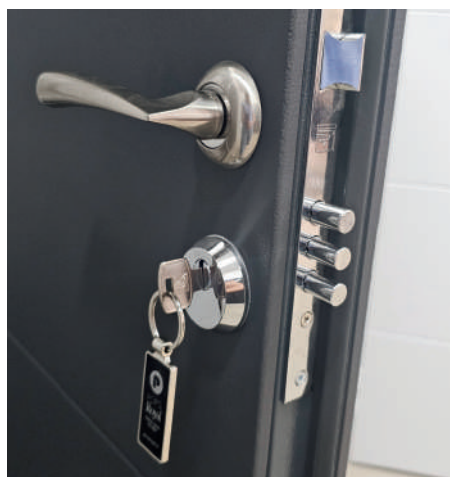

Komfor sigurnosna vrata iz ponude Porta Royal idealan su izbor za stanove u višespratnicama i objekte gde je potreban balans između pouzdane zaštite, izolacije i pristupačne cene.

Ovaj model je osmišljen za funkcionalnu svakodnevnu upotrebu – sa proverenom konstrukcijom, osnovnim sigurnosnim karakteristikama i jednostavnim dizajnom koji se lako uklapa u savremene enterijere.