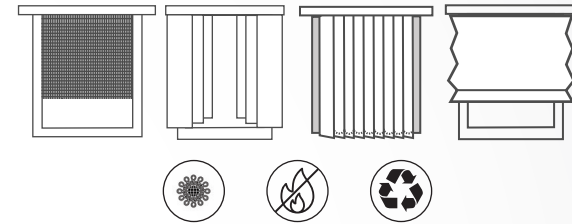

NATURAL

Sastav: 100% PES
Transparentnost: > 10%
Širina: 200/250/300 cm
Težina: 190 gr
Debljina: 33 mm
Postojanost boje: 5
18 boja

NITEFLITE BLACKOUT

Sastav: 100% PES
Širina: 200/250/300 cm
Težina: 400 gr
Debljina: 43 mm
Postojanost boje: 6
Dostupno u 11 boja

RIMINI

Sastav: 100% PES
Transparentnost: 10%
Širina: 200/250/300 cm
Težina: 180 gr
Debljina: 35 mm
Postojanost boje: 7
Dostupno u 4 boje

BON SCREEN

Sastav: 100% PES
Transparentnost: > 7%
Širina: 300 cm
Težina: 140 gr
Debljina: 25 mm
Postojanost boje: 5
Dostupno u 4 boje

MATILDA

Sastav: 100% PES
Transparentnost: > 10%
Širina: 280 cm
Težina: 120 gr
Debljina: 19 mm
Postojanost boje: 5
Dostupno u 5 boja

MAX SCREEN

Sastav: 25% PES 75% PVC
Transparentnost: 1% 2% 3% 5%
Širina: 200/250/300 cm
Težina: 520/445/420 gr
Debljina: 57/59/55 mm
Postojanost boje: > 7
Dostupno u 13 boja

SACK SCREEN

Sastav: 100% PES
Transparentnost: 3%
Širina: 300 cm
Težina: 200 gr
Debljina: 37 mm
Postojanost boje: > 7
Dostupno u 7 boja

TRONTO

Sastav: 100% PES
Transparentnost: > 10%
Širina: 300 cm
Težina: 180 gr
Debljina: 34 mm
Postojanost boje: 6
Dostupno u 4 boje