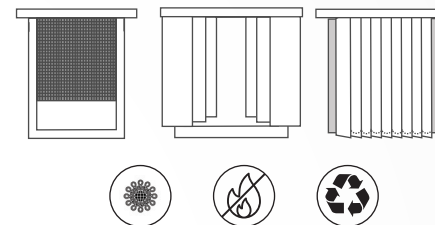

NATURAL

Sastav: 100% PES
Transparentnost: > 10%
Širina: 200/250/300 cm
Težina: 190 gr
Debljina: 33 mm
Postojanost boje: 5
18 boja

NITEFLITE BLACKOUT

Sastav: 100% PES
Širina: 200/250/300 cm
Težina: 400 gr
Debljina: 43 mm
Postojanost boje: 6
Dostupno u 11 boja

RIMINI

Sastav: 100% PES
Transparentnost: 10%
Širina: 200/250/300 cm
Težina: 180 gr
Debljina: 35 mm
Postojanost boje: 7
Dostupno u 4 boje

BON SCREEN

Sastav: 100% PES
Transparentnost: > 7%
Širina: 300 cm
Težina: 140 gr
Debljina: 25 mm
Postojanost boje: 5
Dostupno u 4 boje

MATILDA

Sastav: 100% PES
Transparentnost: > 10%
Širina: 280 cm
Težina: 120 gr
Debljina: 19 mm
Postojanost boje: 5
Dostupno u 5 boja

MAX SCREEN

Sastav: 25% PES 75% PVC
Transparentnost: 1% 2% 3% 5%
Širina: 200/250/300 cm
Težina: 520/445/420 gr
Debljina: 57/59/55 mm
Postojanost boje: > 7
Dostupno u 13 boja

SACK SCREEN

Sastav: 100% PES
Transparentnost: 3%
Širina: 300 cm
Težina: 200 gr
Debljina: 37 mm
Postojanost boje: > 7
Dostupno u 7 boja

TRONTO

Sastav: 100% PES
Transparentnost: > 10%
Širina: 300 cm
Težina: 180 gr
Debljina: 34 mm
Postojanost boje: 6
Dostupno u 4 boje