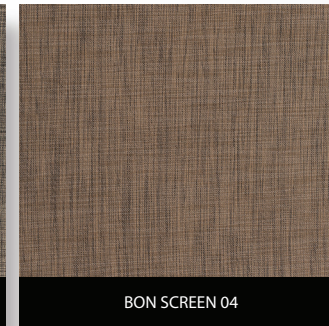

NATURAL

Sastav: 100% PES
Transparentnost: > 10%
Širina: 200/250/300 cm
Težina: 190 gr
Debljina: 33 mm
Postojanost boje: 5
18 boja

NITEFLITE BLACKOUT

Sastav: 100% PES
Širina: 200/250/300 cm
Težina: 400 gr
Debljina: 43 mm
Postojanost boje: 6
Dostupno u 11 boja

RIMINI

Sastav: 100% PES
Transparentnost: 10%
Širina: 200/250/300 cm
Težina: 180 gr
Debljina: 35 mm
Postojanost boje: 7
Dostupno u 4 boje

BON SCREEN

Sastav: 100% PES
Transparentnost: > 7%
Širina: 300 cm
Težina: 140 gr
Debljina: 25 mm
Postojanost boje: 5
Dostupno u 4 boje

MATILDA

Sastav: 100% PES
Transparentnost: > 10%
Širina: 280 cm
Težina: 120 gr
Debljina: 19 mm
Postojanost boje: 5
Dostupno u 5 boja

MAX SCREEN

Sastav: 25% PES 75% PVC
Transparentnost: 1% 2% 3% 5%
Širina: 200/250/300 cm
Težina: 520/445/420 gr
Debljina: 57/59/55 mm
Postojanost boje: > 7
Dostupno u 13 boja