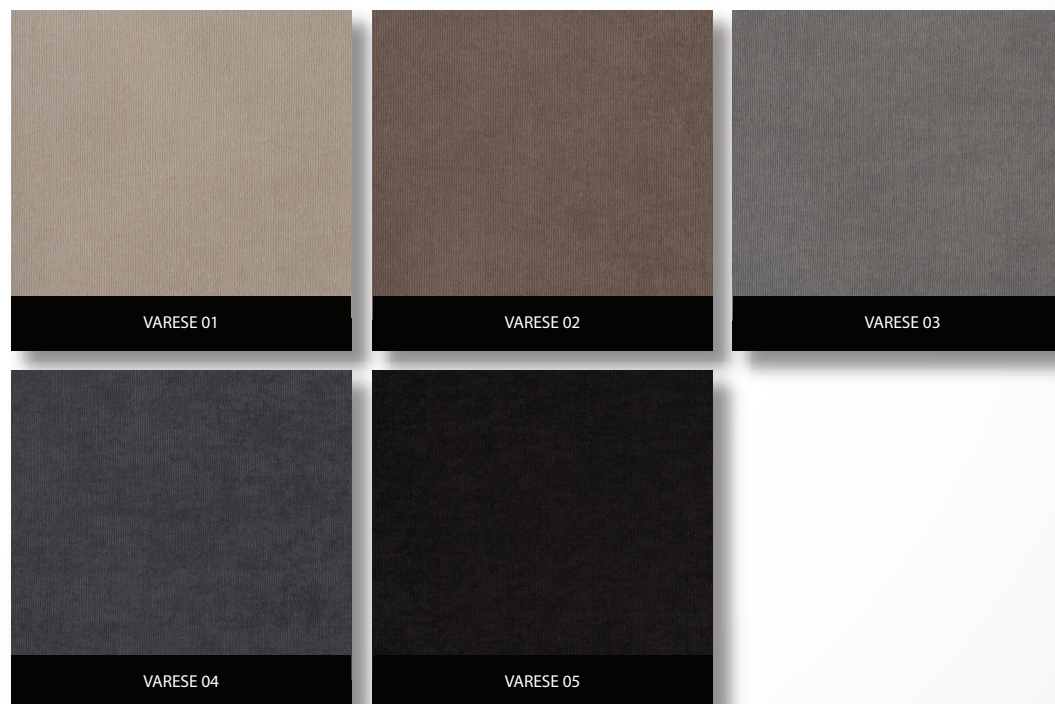

VARESE BLACKOUT

Sastav: 100% PES
Širina: 200, 250, 300 cm
Težina: 390 gr
Debljina: 45 mm
Postojanost boje: 7
Dostupno u 5 boja