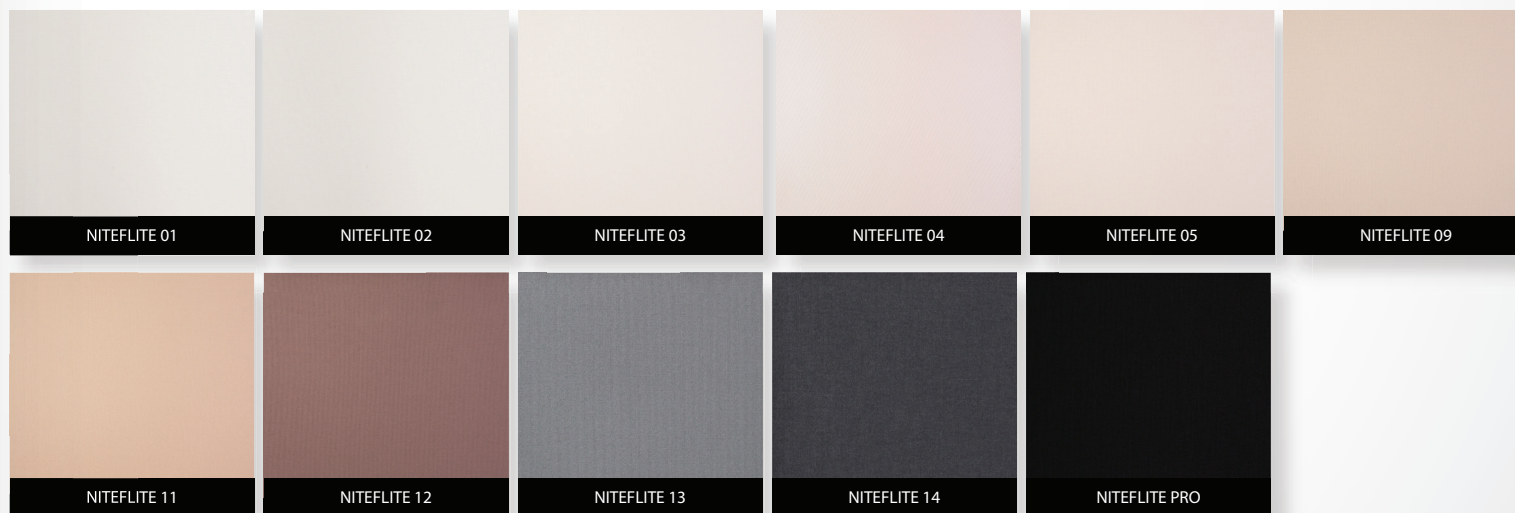

NATURAL

Sastav: 100% PES
Transparentnost: > 10%
Širina: 200/250/300 cm
Težina: 190 gr
Debljina: 33 mm
Postojanost boje: 5
18 boja

NITEFLITE BLACKOUT

Sastav: 100% PES
Širina: 200/250/300 cm
Težina: 400 gr
Debljina: 43 mm
Postojanost boje: 6
Dostupno u 11 boja