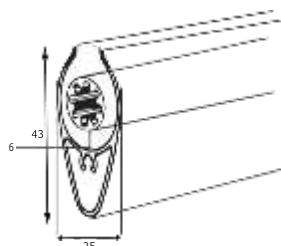

Напомена:

Изражене цене су без монтаже.

Toronto

Dimensions and materials

Gear 32 mm

Gear 38 mm

Gear 47 mm

(standard)
brackets
wall and ceiling
(50-70*-100-120 mm)

Limitations

Gear 32 mm
Width 180cm
Height 250cm

Gear 38 mm
Width 240cm
Height 350 cm

Gear 47 mm
Width 300cm
Height 300 cm

Bottom rails

(optional)

(standard)

(optional)