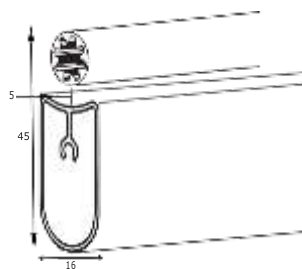

Напомена:

Изражене цене су без монтаже.

Belgrade

Dimensions and materials

Gear 32 mm

steel brackets

Gear 38 mm

bracket covers

Gear 47 mm

headrail profile

(optional)
brackets for wall
(50-70*-100-120 mm)

(standard)
brackets for ceiling

Limitations

Gear 32 mm

Width 180cm
Height 300cm

Gear 38 mm

Width 220cm
Height 450cm

Gear 47 mm

Width 300cm
Height 450cm

Bottom rails

(standard)

(optional)

(optional)

(optional)