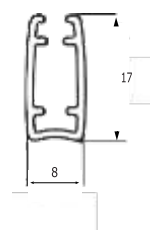

Ограничења се могу разликовати од тканине до тканине.
За сва питања о ограничењима, обратите се продајном одељењу.

available in three colours