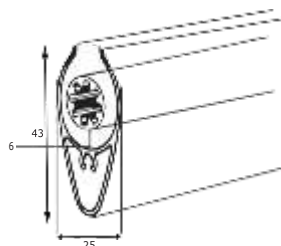

Width 220cm
Height 450cm

Gear 47 mm

Width 300cm
Height 450cm

Bottom rails

(standard)

(optional)

(optional)

(optional)

Компактност конструкција омогућава монтажу на зид или плафон.

ЦЕНА

Категорија	Цена \ m2
A	3.900,00 din
B	4.200,00 din
C	4.500,00 din
D	4.900,00 din

Напомена:

Изражене цене су без монтаже.

Madrid

Dimensions and materials

Gear 32 mm

Gear 38 mm

Gear 47 mm

(optional)

(standard)

brackets for wall brackets for ceiling
(50-70*-100-120 mm)

Limitations

Gear 32 mm
Width 180cm
Height 250cm

Gear 38 mm
Width 220cm
Height 450cm

Gear 47 mm
Width 300cm
Height 400cm

Bottom rails

(standard)

(optional)

(optional)

(optional)

Ограничења се могу разликовати од тканине до тканине.
За сва питања о ограничењима, обратите се продајном одељењу.