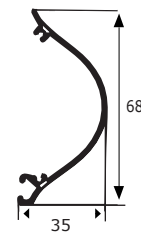

Напомена:

Изражене цене су без монтаже.

Paris

Dimensions and materials standard

Gear 16 mm

side bracket
(optional)

brackets forcing
(optional)

headrail
(optional)

Limitations

Gear 16 mm
without mask

Width 100 cm
Height 250 cm

Gear 16 mm
with mask

Width 110 cm
Height 170 cm

Masked

Gear 16 mm

cover