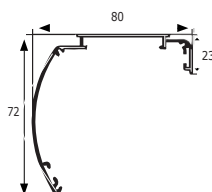

Width 220cm
Height 450cm

Gear 47 mm

Width 300cm
Height 450cm

Bottom rails

(standard)

(optional)

(optional)

(optional)

Компактност конструкција омогућава монтажу на зид или плафон.

ЦЕНА

Категорија	Цена \ m2
A	3.900,00 din
B	4.200,00 din
C	4.500,00 din
D	4.900,00 din

Напомена:

Изражене цене су без монтаже.

Madrid

Dimensions and materials

Gear 32 mm

Gear 38 mm

Gear 47 mm

(optional)

(standard)

brackets for wall brackets for ceiling
(50-70*-100-120 mm)

Limitations

Gear 32 mm
Width 180cm
Height 250cm

Gear 38 mm
Width 220cm
Height 450cm

Gear 47 mm
Width 300cm
Height 400cm

Bottom rails

(standard)

(optional)

(optional)

(optional)

Ограничења се могу разликовати од тканине до тканине.
За сва питања о ограничењима, обратите се продајном одељењу.