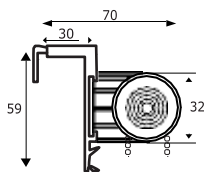

Gear 47 mm

headrail profile

(optional)
brackets for wall
(50-70*-100-120 mm)

(standard)
brackets for ceiling

Limitations

Gear 32 mm

Width 180cm
Height 300cm

Gear 38 mm

Напомена:

Изражене цене су без монтаже.

Paris

Dimensions and materials standard

Gear 16 mm

side bracket
(optional)

brackets forcing
(optional)

headrail
(optional)