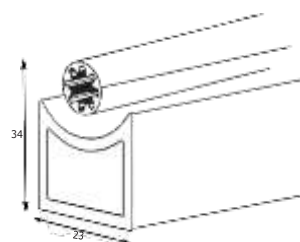

Gear 32 mm

Gear 38 mm

Gear 47 mm

(optional)

(standard)

brackets for wall brackets for ceiling
(50-70*-100-120 mm)

Limitations

Gear 32 mm
Width 180cm
Height 250cm

Gear 38 mm
Width 220cm
Height 450cm

Gear 47 mm
Width 300cm
Height 400cm

Bottom rails

(standard)

(optional)

(optional)

(optional)

Ограничења се могу разликовати од тканине до тканине.
За сва питања о ограничењима, обратите се продајном одељењу.