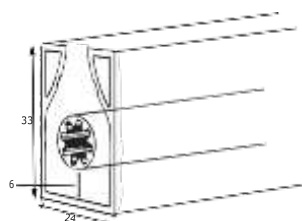

Напомена:

Изражене цене су без монтаже.

Toronto

Dimensions and materials

Gear 32 mm

Gear 38 mm

Gear 47 mm

(standard)
brackets
wall and ceiling
(50-70*-100-120 mm)

Limitations

Gear 32 mm
Width 180cm
Height 250cm

Gear 38 mm
Width 240cm
Height 350 cm

Gear 47 mm
Width 300cm
Height 300 cm

Bottom rails

(optional)

(standard)

(optional)