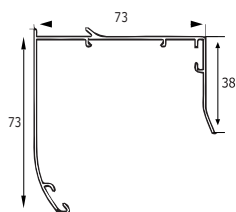

Gear 38 mm
Width 220cm
Height 450cm

Gear 47 mm
Width 300cm
Height 400cm

Bottom rails

(standard)

(optional)

(optional)

(optional)

Ограничења се могу разликовати од тканине до тканине.
За сва питања о ограничењима, обратите се продајном одељењу.

Напомена:

Изражене цене су без монтаже.

Toronto

Dimensions and materials

Gear 32 mm

Gear 38 mm

Gear 47 mm

(standard)
brackets
wall and ceiling
(50-70*-100-120 mm)

Limitations

Gear 32 mm
Width 180cm
Height 250cm

Gear 38 mm
Width 240cm
Height 350 cm

Gear 47 mm
Width 300cm
Height 300 cm

Bottom rails

(optional)

(standard)

(optional)