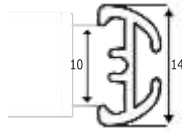

Напомена:

Изражене цене су без монтаже.

Paris

Dimensions and materials standard

Gear 16 mm

side bracket
(optional)

brackets forcing
(optional)

headrail
(optional)