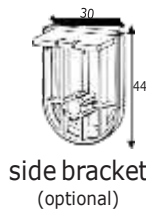

Напомена:

Изражене цене су без монтаже.

Paris

Dimensions and materials standard

Gear 16 mm

side bracket
(optional)

brackets forcing
(optional)

headrail
(optional)

Limitations

Gear 16 mm
without mask

Width 100 cm
Height 250 cm

Gear 16 mm
with mask

Width 110 cm
Height 170 cm

Masked

Gear 16 mm

cover