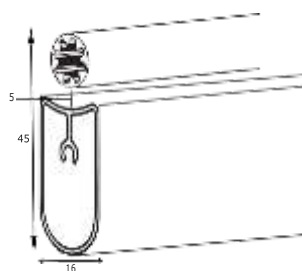

Gear 38 mm
Width 220cm
Height 450cm

Gear 47 mm
Width 300cm
Height 400cm

Bottom rails

(standard)

(optional)

(optional)

(optional)

Ограничења се могу разликовати од тканине до тканине.
За сва питања о ограничењима, обратите се продајном одељењу.

Напомена:

Изражене цене су без монтаже.

Toronto

Dimensions and materials

Gear 32 mm

Gear 38 mm

Gear 47 mm

(standard)
brackets
wall and ceiling
(50-70*-100-120 mm)

Limitations

Gear 32 mm
Width 180cm
Height 250cm

Gear 38 mm
Width 240cm
Height 350 cm

Gear 47 mm
Width 300cm
Height 300 cm

Bottom rails

(optional)

(standard)

(optional)