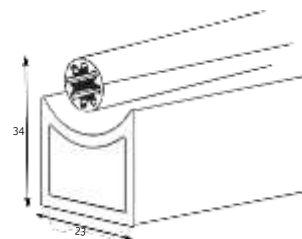

(standard)

Ограничења се могу разликовати од тканине до тканине.
За сва питања о ограничењима, обратите се продајном одељењу.

available in three colours