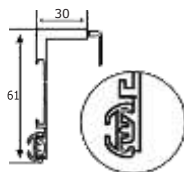

Напомена:

Изражене цене су без монтаже.

Paris

Dimensions and materials standard

Gear 16 mm

side bracket
(optional)

brackets forcing
(optional)

headrail
(optional)

Limitations

Gear 16 mm
without mask

Width 100 cm
Height 250 cm

Gear 16 mm
with mask

Width 110 cm
Height 170 cm

Masked

Gear 16 mm

cover