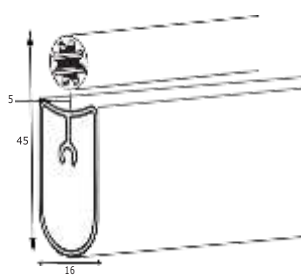

Width 220cm
Height 450cm

Gear 47 mm

Width 300cm
Height 450cm

Bottom rails

(standard)

(optional)

(optional)

(optional)

Gear 32 mm

Gear 38 mm

Gear 47 mm

(optional)

(standard)

brackets for wall brackets for ceiling
(50-70*-100-120 mm)

Limitations

Gear 32 mm
Width 180cm
Height 250cm

Gear 38 mm
Width 220cm
Height 450cm

Gear 47 mm
Width 300cm
Height 400cm

Bottom rails

(standard)

(optional)

(optional)

(optional)

Ограничења се могу разликовати од тканине до тканине.
За сва питања о ограничењима, обратите се продајном одељењу.