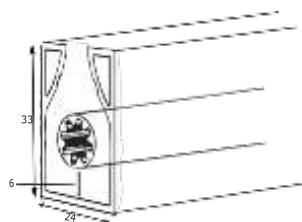

Напомена:

Изражене цене су без монтаже.

Moscow

Dimensions and materials

Gear 32 mm

Gear 38 mm

brackets with springs
ceiling and wall usage
(standard)

Gear 47 mm
(available only motorized)

brackets for wall
(optional)
(50-70*-100-120 mm)

Limitations

Gear 32 mm
Width 180cm
Height 400 cm

Gear 38 mm
Width 240 cm
Height 350 cm

Gear 47 mm
Width 300 cm
Height 350 cm

Bottom rails

(optional)

(optional)