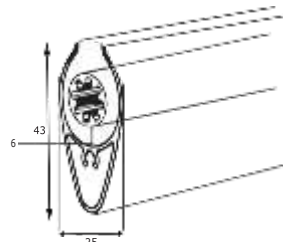

Напомена:

Изражене цене су без монтаже.

Moscow

Dimensions and materials

Gear 32 mm

Gear 38 mm

brackets with springs
ceiling and wall usage
(standard)

Gear 47 mm
(available only motorized)

brackets for wall
(optional)
(50-70*-100-120 mm)

Limitations

Gear 32 mm
Width 180cm
Height 400 cm

Gear 38 mm
Width 240 cm
Height 350 cm

Gear 47 mm
Width 300 cm
Height 350 cm

Bottom rails

(optional)

(optional)