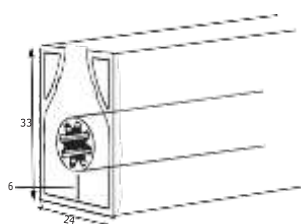

Gear 32 mm

Gear 38 mm

Gear 47 mm

(optional)

(standard)

brackets for wall brackets for ceiling
(50-70*-100-120 mm)

Limitations

Gear 32 mm
Width 180cm
Height 250cm

Gear 38 mm
Width 220cm
Height 450cm

Gear 47 mm
Width 300cm
Height 400cm

Bottom rails

(standard)

(optional)

(optional)

(optional)

Ограничења се могу разликовати од тканине до тканине.
За сва питања о ограничењима, обратите се продајном одељењу.