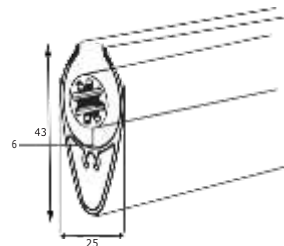

Напомена:

Изражене цене су без монтаже.

Belgrade

Dimensions and materials

Gear 32 mm

steel brackets

Gear 38 mm

bracket covers

Gear 47 mm

headrail profile

(optional)
brackets for wall
(50-70*-100-120 mm)

(standard)
brackets for ceiling

Limitations

Gear 32 mm

Width 180cm
Height 300cm

Gear 38 mm

Width 220cm
Height 450cm

Gear 47 mm

Width 300cm
Height 450cm

Bottom rails

(standard)

(optional)

(optional)

(optional)