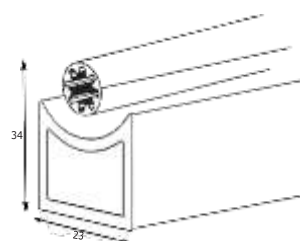

Напомена:

Изражене цене су без монтаже.

Toronto

Dimensions and materials

Gear 32 mm

Gear 38 mm

Gear 47 mm

(standard)
brackets
wall and ceiling
(50-70*-100-120 mm)

Limitations

Gear 32 mm
Width 180cm
Height 250cm

Gear 38 mm
Width 240cm
Height 350 cm

Gear 47 mm
Width 300cm
Height 300 cm

Bottom rails

(optional)

(standard)

(optional)