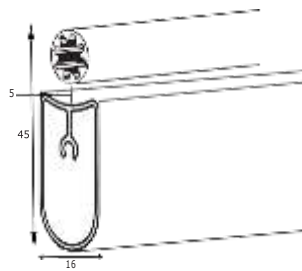

Напомена:

Изражене цене су без монтаже.

Moscow

Dimensions and materials

Gear 32 mm

Gear 38 mm

brackets with springs
ceiling and wall usage
(standard)

Gear 47 mm
(available only motorized)

brackets for wall
(optional)
(50-70*-100-120 mm)

Limitations

Gear 32 mm
Width 180cm
Height 400 cm

Gear 38 mm
Width 240 cm
Height 350 cm

Gear 47 mm
Width 300 cm
Height 350 cm

Bottom rails

(optional)

(optional)