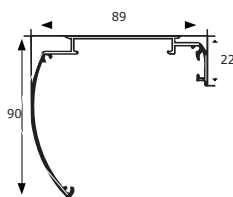

Width 220cm
Height 450cm

Gear 47 mm

Width 300cm
Height 450cm

Bottom rails

(standard)

(optional)

(optional)

(optional)

Компактност конструкција омогућава монтажу на зид или плафон.

ЦЕНА

Категорија	Цена \ m2
A	3.900,00 din
B	4.200,00 din
C	4.500,00 din
D	4.900,00 din

Напомена:

Изражене цене су без монтаже.

Madrid

Dimensions and materials

Gear 32 mm

Gear 38 mm

Gear 47 mm

(optional)

(standard)

brackets for wall brackets for ceiling
(50-70*-100-120 mm)

Limitations

Gear 32 mm
Width 180cm
Height 250cm

Gear 38 mm
Width 220cm
Height 450cm

Gear 47 mm
Width 300cm
Height 400cm

Bottom rails

(standard)

(optional)

(optional)

(optional)

Ограничења се могу разликовати од тканине до тканине.
За сва питања о ограничењима, обратите се продајном одељењу.