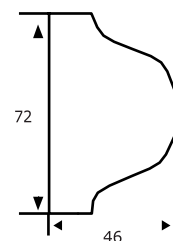

Ограничења се могу разликовати од тканине до тканине.
За сва питања о ограничењима, обратите се продајном одељењу.

available in three colours