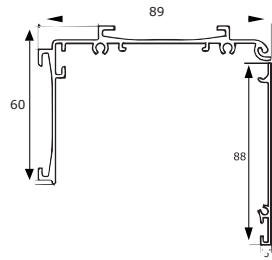

Gear 32 mm
Width 180cm
Height 250cm

Gear 38 mm
Width 240cm
Height 350 cm

Gear 47 mm
Width 300cm
Height 300cm

Bottom rails

(optional)

(optional)

(standard)

(optional)

Напомена:

Изражене цене су без монтаже.

Moscow

Dimensions and materials

Gear 32 mm

Gear 38 mm

brackets with springs
ceiling and wall usage
(standard)

Gear 47 mm
(available only motorized)

brackets for wall
(optional)
(50-70*-100-120 mm)

Limitations

Gear 32 mm
Width 180cm
Height 400 cm

Gear 38 mm
Width 240 cm
Height 350 cm

Gear 47 mm
Width 300 cm
Height 350 cm

Bottom rails

(optional)

(optional)