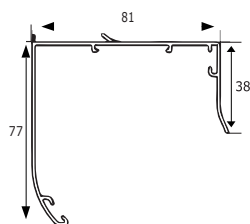

Gear 38 mm
Width 220cm
Height 450cm

Gear 47 mm
Width 300cm
Height 400cm

Bottom rails

(standard)

(optional)

(optional)

(optional)

Ограничења се могу разликовати од тканине до тканине.
За сва питања о ограничењима, обратите се продајном одељењу.

Напомена:

Изражене цене су без монтаже.

Toronto

Dimensions and materials

Gear 32 mm

Gear 38 mm

Gear 47 mm

(standard)
brackets
wall and ceiling
(50-70*-100-120 mm)

Limitations

Gear 32 mm
Width 180cm
Height 250cm

Gear 38 mm
Width 240cm
Height 350 cm

Gear 47 mm
Width 300cm
Height 300 cm

Bottom rails

(optional)

(standard)

(optional)